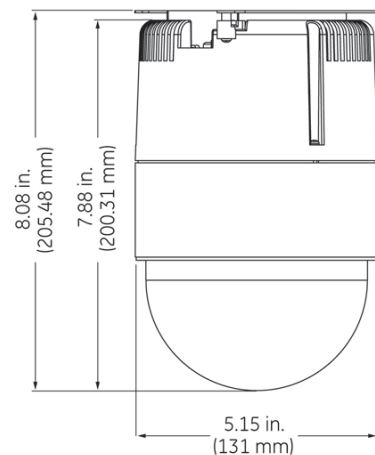

TVP-12DNP

Mini caméra PTZ TruVision, 540 LTV, 12X Jour/Nuit, Intérieur, PAL

Caractéristiques techniques

Caméra

- Format du signal: PAL
- Capteur 1 / 4 "CCD, balayage entrelacé
- Nombre total de pixels: 440K PAL
- Distance focale: 4 à 46 mm
- Focus Mode: Auto/Manuel
- Résolution horizontale: 540 LTV
- Minimum Illumination: 1 Lux
- Zoom numérique: 12X
- Zoom optique: 12X
- Balance des blancs: Auto/Manuel
- Protocoles de contrôle: GE RS422; GE RS485; Pelco P&D, Vicon, VCL, Philips, AD, JVC
- Entrées d'alarme / Sorties d'alarme: 8/1
- Compensation contre jour Oui
- Obturateur électronique: PAL: 1/1,5 à 1/10,000 sec.
- Mouvements horizontale 360° sans butée
- Mouvements verticale -10 à 190°
- Pré positions 256 (Max 128 en Protocoles GE)
- Vitesse Pan / Tilt en pré sélection 5° à 300°/sec
- Contrôle de l'Auto iris Oui
- Auto gain control: Oui
- Séquences: 8
- Auto pan patterns: 8
- Tours: 8
- Zone titres: 16
- Accueil auto Oui
- Auto-flip: Digital / mécanique / Off
- Zones de masquage 16
- Vitesse d'obturation lente Oui
- Sensibilité en jour/nuit 0,2 Lux
- Jour/nuit Filtre infra rouge IR

Électrique

- Alimentation: 24 VAC
- Consommation 14 W

Environnement et aspect

- Température de fonctionnement: 0 à 40° C

Comment commander

TVP-12DNP

Mini caméra PTZ TruVision, 540 LTV, 12X Jour/Nuit, Intérieur, PAL

TVP-12CP

Mini caméra PTZ TruVision, 540 LTV, 12X Couleur, Intérieur, PAL

TVP-12C-EP

TruVision Mini caméra PTZ, 540 LTV, 12X couleur, Extérieur (IP66), PAL

TVP-12DN-EP

TruVision Mini caméra PTZ, 540 LTV, 12X Jour/Nuit, Extérieur (IP66), PAL

TVP-FM

Fixation encastrée pour Mini caméra PTZ TruVision - Intérieur

TVP-ISB

Bulle fumée pour Mini caméra PTZ TruVision - Intérieur

TVP-ESB

Bulle fumée pour Mini Caméra PTZ TruVision - Extérieur

ATD-6812-PSU

Unité d'alimentation électrique pour tous les dômes, 24 Vca, 3 A