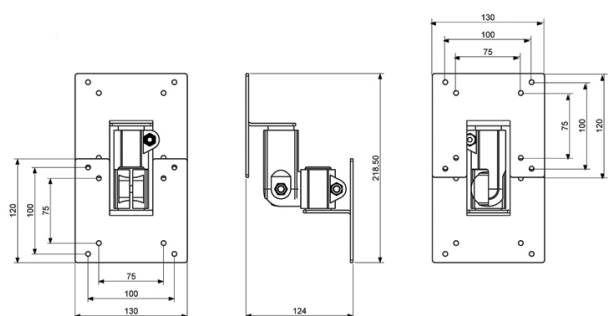

Fiche Produit

LBWS

Bras compacte de fixation mural pour écran LCD 15-23"(VESA 75/100)

[Caractéristiques](#)

LBWS

Bras compacte de fixation mural pour écran LCD 15-23"(VESA 75/100)

Comment commander

LBWS

Bras compacte de fixation mural pour écran LCD
15-23"(VESA 75/100)