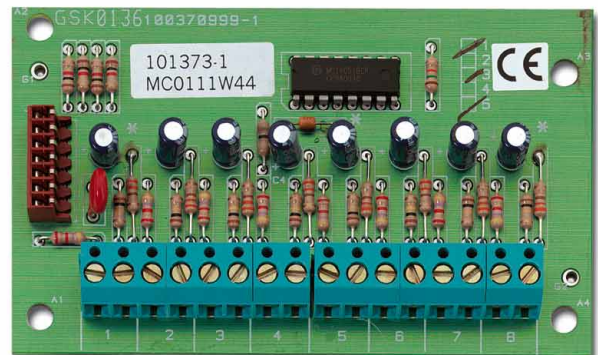

# CP4003

Extension enfichable 8 zones pour CD95/100/150

# CP4003

Extension enfichable 8 zones pour CD95/100/150

Caractéristiques techniques

---

## Comment commander

Référence	Description
CP4003	Extension enfichable 8 zones pour CD95/100/150