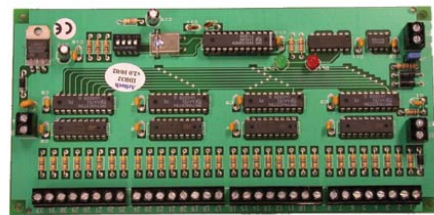

# CD97SIN

Carte interface pour 1 a 5 cartes pilotes de synoptique IRD 32

# CD97SIN

Carte interface pour 1 a 5 cartes pilotes de synoptique IRD 32

Caractéristiques techniques

---