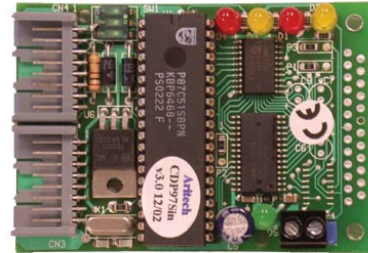

# CD97SIN

Carte interface pour 1 a 5 cartes pilotes de synoptique IRD 32

# CD97SIN

Carte interface pour 1 a 5 cartes pilotes de synoptique IRD 32

Caractéristiques techniques

---