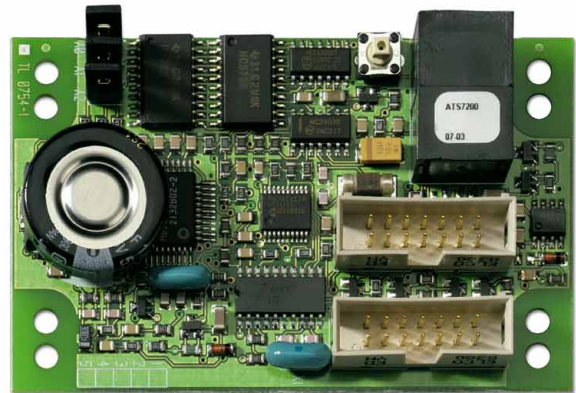

Product Data Sheet

ATS7200N

Module vocal - NF A2P Type 2

Module de Transmission Vocale

Enregistrement 35 sec. réparties en 8 messages, 2 cartes maximum par centrale ATS.

Caractéristiques

- NF A2P Type 2

ATS7200N

Module vocal - NF A2P Type 2

Caractéristiques techniques

Alimentation électrique	12 V c.c. via câble plat à partir de la centrale
Courant d'alimentation	50 mA
Capacité d'enregistrement	8 messages (durée totale d'enregistrement ~ 35 s)
Dimensions	80 x 50 x 20 mm
Poids	123 g
Température	10 à +50°C
Mémoire rémanente	Oui, temporaire (min. 5 heures)
Contrôle de gain automatique	Oui
Acquittement par code DTMF	

Comment commander

Référence	Description
ATS7200N	Module vocal - NF A2P Type 2