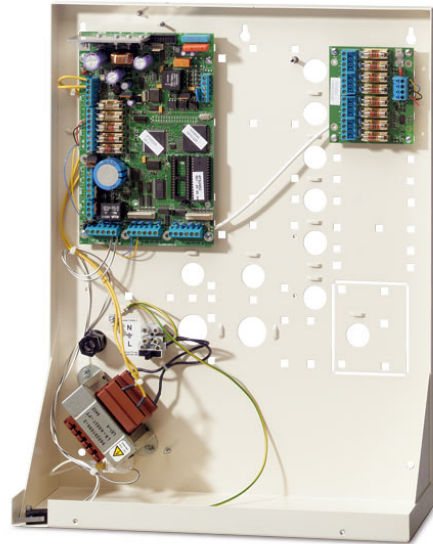

Product Data Sheet

ATS2699MBC

Carte mère pour centrale ATS2102/2402, livrée sans EPROM

[Caractéristiques](#)

ATS2699MBC

Carte mère pour centrale ATS2102/2402, livrée sans EPROM

Caractéristiques techniques

Comment commander

Référence	Description
ATS2699MBC	Carte mère pour centrale ATS2102/2402, livrée sans EPROM