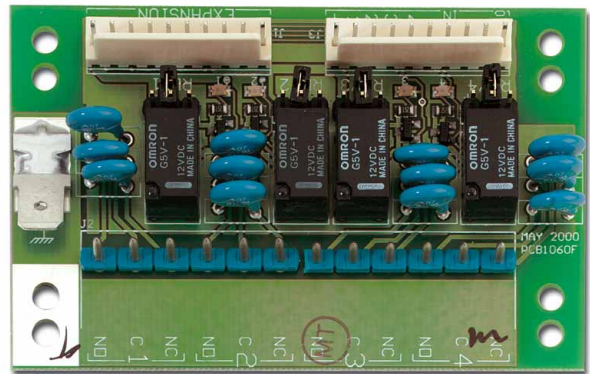

Product Data Sheet

ATS1810

Carte relais 4 voies

Caractéristiques

- ATS1810
- Piloté par les sorties "collecteur ouvert"

ATS1810

Carte relais 4 voies

Caractéristiques techniques

Comment commander

Référence	Description
ATS1810	Carte relais 4 voies