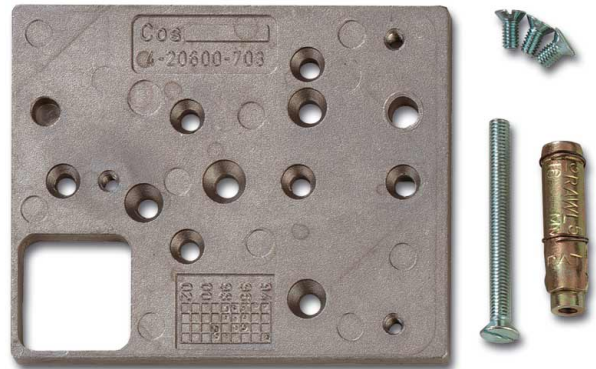

# VM600P

Plaque de montage sur béton pour VV600S PLUS

# VM600P

Plaque de montage sur béton pour VV600S PLUS

Caractéristiques techniques

---

Comment commander

Référence	Description
VM600P	Plaque de montage sur béton pour VV600S PLUS à Visser