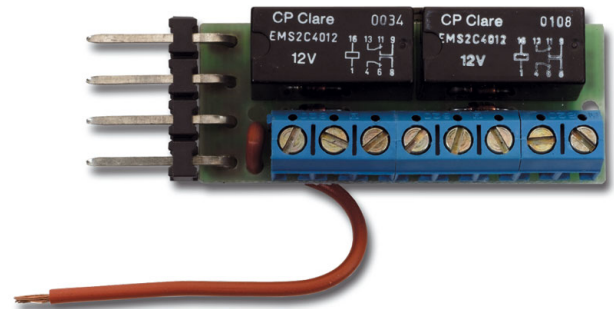

# RC815

Carte relais pour TD 880

# RC815

Carte relais pour TD 880

Caractéristiques techniques

---

Comment commander

Référence	Description
RC815	Carte relais pour TD 880