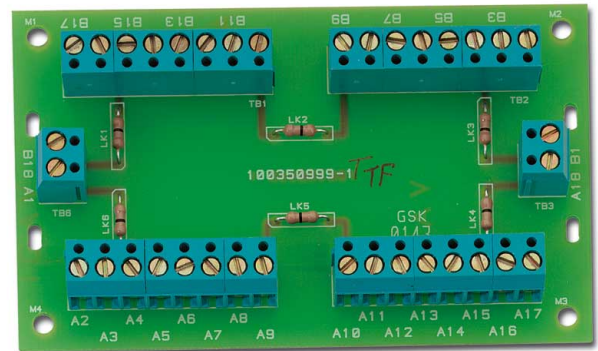

# MB800

Carte de connexions

# MB800

Carte de connexions

Caractéristiques techniques

---

## Comment commander

Référence	Description
MB800	Carte interface de connexion 4 x 8 bornes pour câblage aisé des alimentations