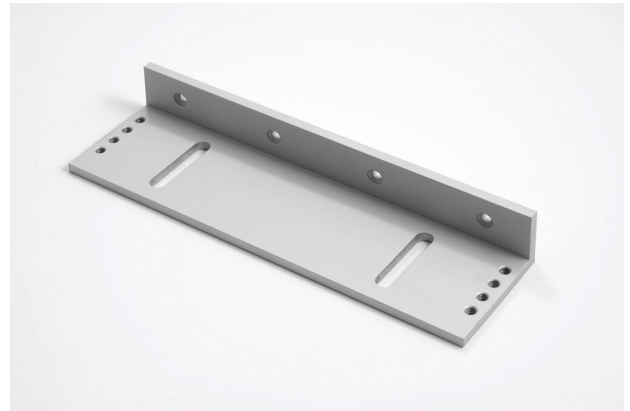

Fiche Produit

FE160L

Équerre en L, pour ventouses série FE160 (600 kg)

Caractéristiques

FE160L

Équerre en L, pour ventouses série FE160 (600 kg)

Caractéristiques techniques

Comment commander

Référence	Description
FE160L	Équerre en L, pour ventouses série FE160 (600 kg)