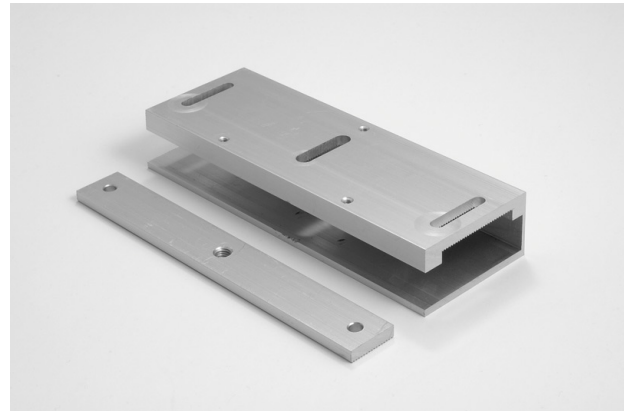

# FE160GB

Support de montage sur porte en verre, pour ventouses série FE160 (600 kg)