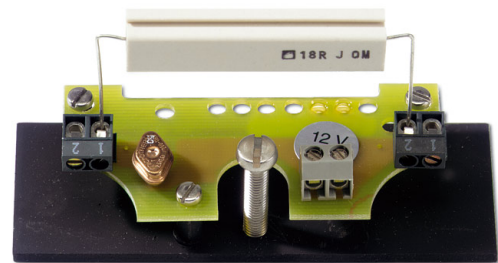

Fiche Produit

DO905

Chauffage pour façade de colonne DO89X 36 V 180 mA

Caractéristiques

DO905

Chauffage pour façade de colonne DO89X 36 V 180 mA

Caractéristiques techniques

Comment commander

Référence	Description
DO905	Chauffage pour façade de colonne DO89X 36 V 180 mA