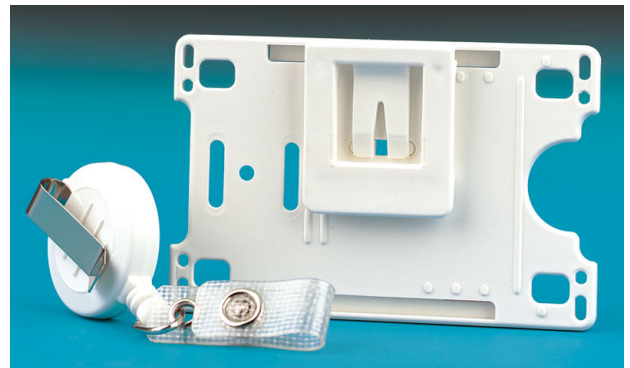

Product Data Sheet

IDP67

Pince de ceinture (pour ACT725, 736, 786)

[Pince de ceinture \(pour ACT725, 736, 786\)](#)

[Caractéristiques](#)

IDP67

Pince de ceinture (pour ACT725, 736, 786)

Caractéristiques techniques

Comment commander

Référence	Description
IDP67	Pince de ceinture (pour ACT725, 736, 786)